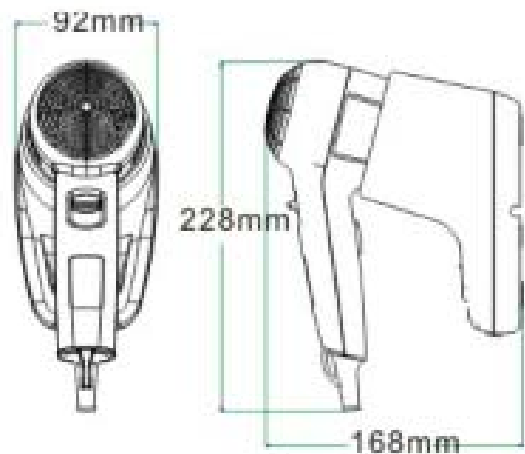

Настенный фен

- База фена крепится к стене.
- Фен работает при нажатии на кнопку
- Переключатель ON/ OFF сделан для безопасности.
- Два режима мощности

Технические характеристики

- Материал корпуса: серый пластик.
- Мощность : 1200 W.
- Напряжение / частота: 220 V (50 Hz).
- Размеры: 228 высота x 92 ширина x 168 глубина мм.

Краткое описание

Фен настенный 02055 Nofer для небольших гостиниц и отелей. Мощность 1200 W.
 Размеры: 228 высота x 92 ширина x 168 глубина мм.

Технический чертёж

Размеры в мм

NOFER S.L.
 Avenida de la fama, 118
 08940 · Cornellà de Llobregat (Barcelona)
 Tel +34 934 742 423 · Fax +34 934 743 548
 export@nofer.com · www.nofer.com